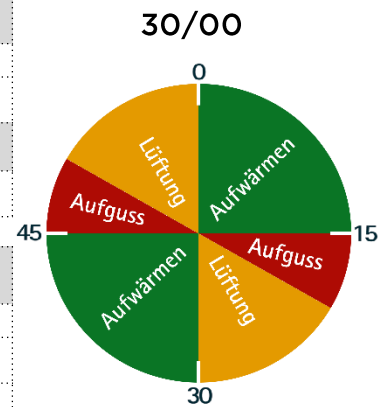

Aufgüsse in der THERME WIEN

Gemischte Sauna

	Personen	Aufgusszeiten	Art	Start	Ende
Gartenblick Sauna	28	15/45	Wasser	09:15 09:45 bis 20:45	21:15
Laubensauna	36	15/45	Duft	09:15 09:45 bis 20:15	20:45
Kellersauna	50	30/00	Duft	09:30 10:00 bis 20:30	21:00
		alle 3 Stunden	Peeling	10:30** 13:30*	16:30** 19:30*

Damen Sauna

	Personen	Aufgusszeiten	Art	Start	Ende
Beerensauna	36	30/00	Duft	09:30 10:30 bis 20:30	21:00
		alle 3 Stunden	Peeling	10:00** 13:00*	16:00** 19:00*

Herren Sauna

	Personen	Aufgusszeiten	Art	Start	Ende
Kräutersauna	35	15/45	Duft	09:15 09:45 bis 20:45	21:15
		alle 3 Stunden	Peeling	10:45** 13:45*	16:45** 19:45*
Rebensauna	32	30/00	Wasser	09:30 10:00 bis 20:30	21:00

Solewelt – Öffnungszeiten: Mo.-Fr. 13 – 21 Uhr, Sa., So., Feiertag 11 – 21 Uhr

	Personen	Aufgusszeiten	Art	Start	Ende
Salzsauna	18	30	Duft	13:30 14:30 bis 19:30	20:30
		00	Peeling	14:00 15:00 bis 19:00	20:00

In der Solewelt beginnen die Aufgüsse an Sams-, Sonn- & Feiertagen jeweils 2 Stunden früher.