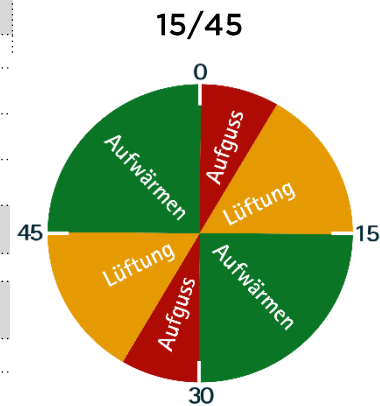

Aufgüsse in der THERME WIEN

Gemischte Sauna

	Personen	Aufgusszeiten	Art	Start	Ende
Gartenblick Sauna	28	15/45	Wasser	09:15 09:45 bis 20:45	21:15
Laubensauna	36	15/45	Duft	09:15 09:45 bis 20:15	20:45
Kellersauna	50	30/00	Duft	09:30 10:00 bis 20:30	21:00
		alle 3 Stunden	Peeling	10:30** 13:30*	16:30** 19:30*

Damen Sauna

	Personen	Aufgusszeiten	Art	Start	Ende
Beerensauna	36	30/00	Duft	09:30 10:30 bis 20:30	21:00
		alle 3 Stunden	Peeling	10:00** 13:00*	16:00** 19:00*

Herren Sauna

	Personen	Aufgusszeiten	Art	Start	Ende
Kräutersauna	35	15/45	Duft	09:15 09:45 bis 20:45	21:15
		alle 3 Stunden	Peeling	10:45** 13:45*	16:45** 19:45*
Rebensauna	32	30/00	Wasser	09:30 10:00 bis 20:30	21:00

Solewelt – Öffnungszeiten: Mo.-Fr. 13 – 21 Uhr, Sa., So., Feiertag 11 – 21 Uhr

	Personen	Aufgusszeiten	Art	Start	Ende
Salzsauna	18	30	Duft	13:30 14:30 bis 19:30	20:30
		00	Peeling	14:00 15:00 bis 19:00	20:00